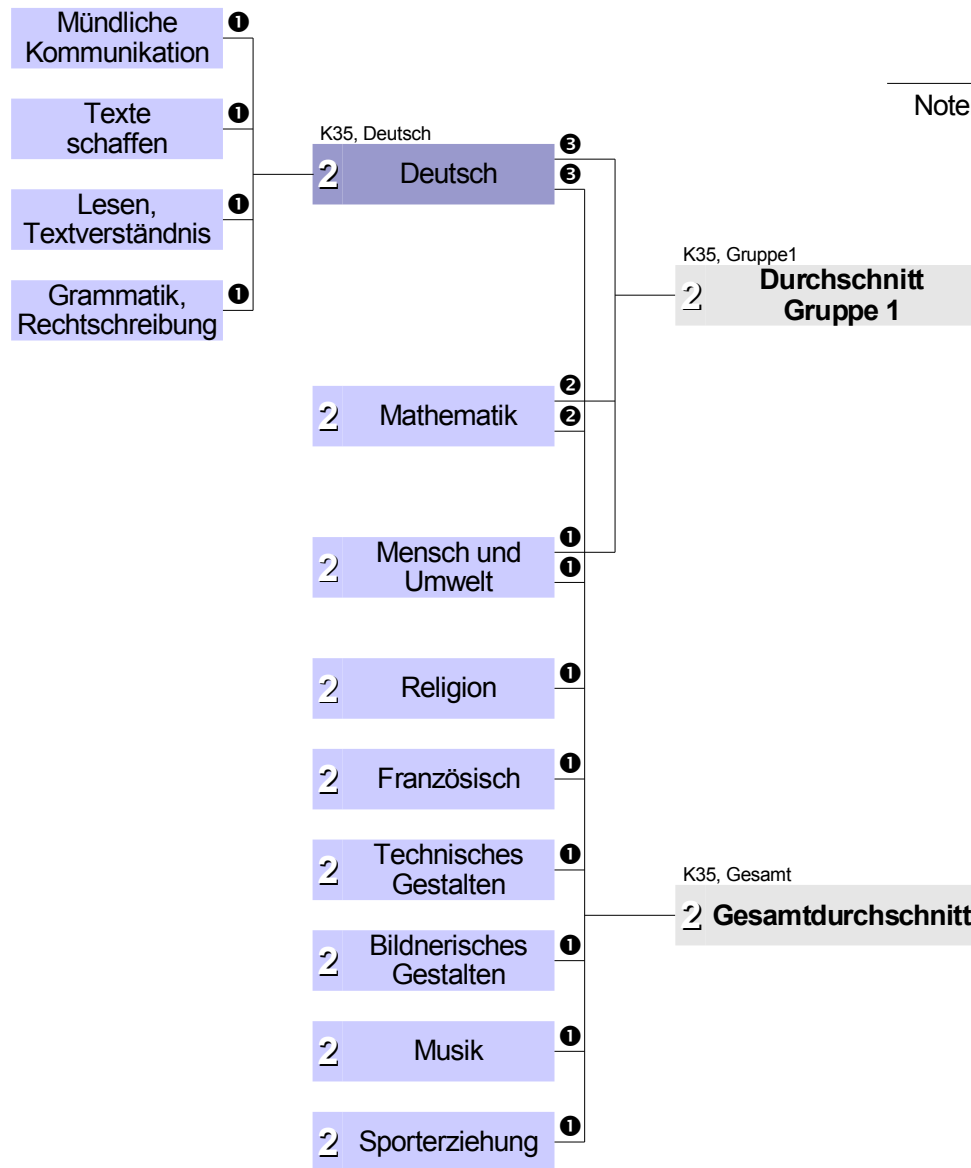

Notenberechnung 3. und 5. Klasse 2. Semester

Notenverwaltung für die Primarschulen des Kantons Wallis
<http://www.lothosoft.ch/notenverwaltung>

- Fach ■
- Jahresprüfung ■
- Zwischendurchschnitt ■
- Durchschnitt ■
- Gewichtung ⊙