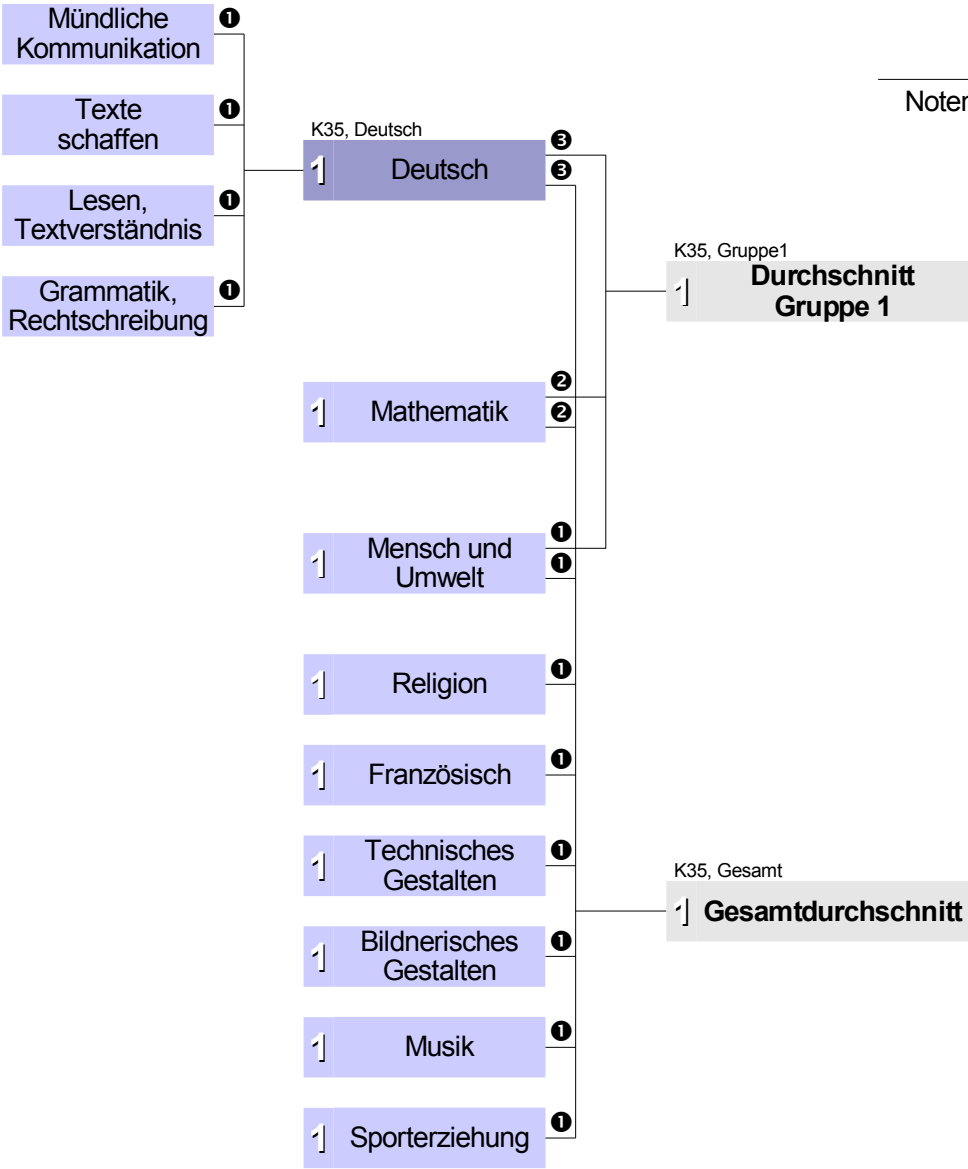

Notenberechnung 3. und 5. Klasse 1. Semester

Notenverwaltung für die Primarschulen des Kantons Wallis
<http://www.lothosoft.ch/notenverwaltung>

- Fach ■
- Jahresprüfung ■
- Zwischendurchschnitt ■
- Durchschnitt ■
- Gewichtung ⓪