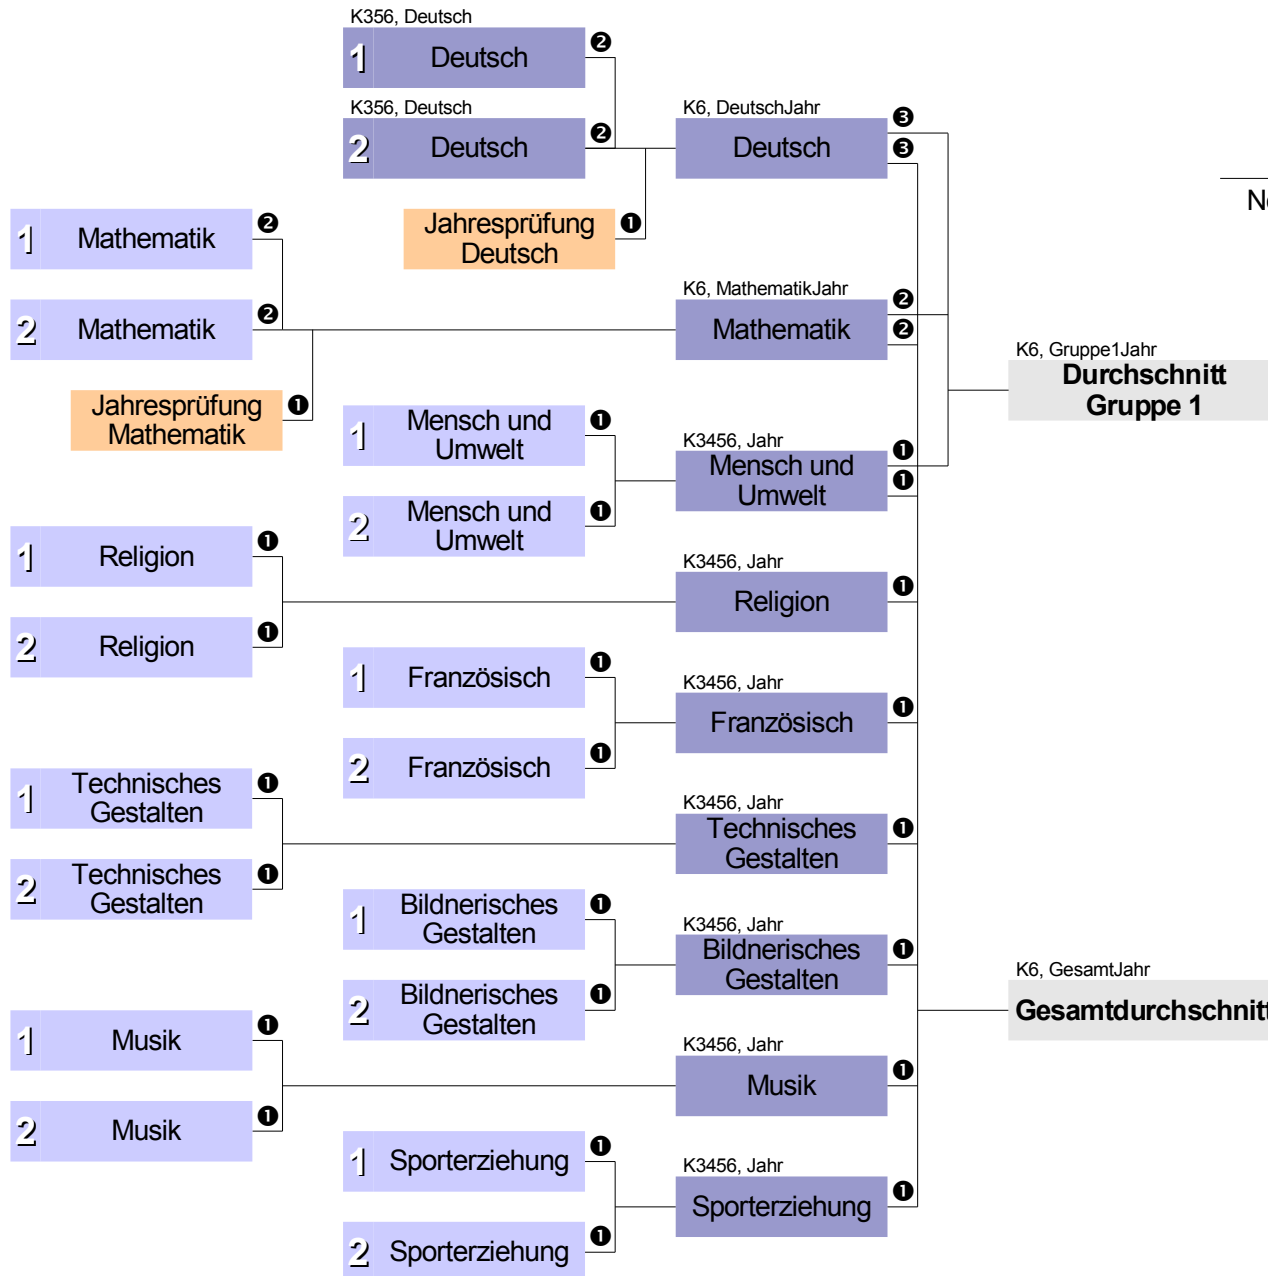

Notenberechnung 6. Klasse Jahr

Notenverwaltung für die Primarschulen des Kantons Wallis
<http://www.lothosoft.ch/notenverwaltung>

- Fach ■
- Jahresprüfung ■
- Zwischendurchschnitt ■
- Durchschnitt ■
- Gewichtung ⊙