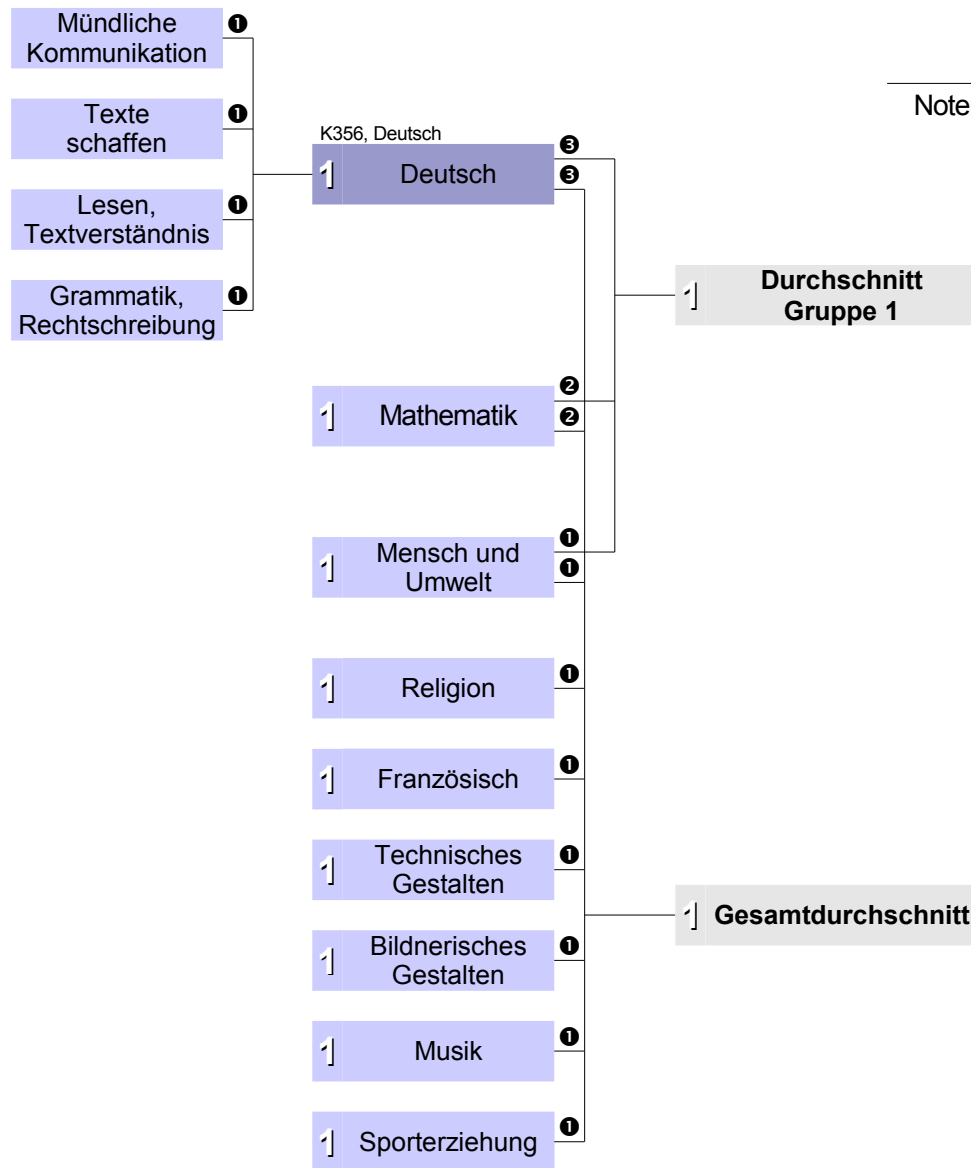

Notenberechnung 6. Klasse 1. Semester

Notenverwaltung für die Primarschulen des Kantons Wallis
<http://www.lothosoft.ch/notenverwaltung>

Fach ■
 Jahresprüfung ■
 Zwischendurchschnitt ■
 Durchschnitt ■
 Gewichtung ⓪

Notenberechnung

3. - 5. Klasse

2. Semester

Notenverwaltung für die Primarschulen des Kantons Wallis
<http://www.lothosoft.ch/notenverwaltung>

- Fach ■
- Jahresprüfung ■
- Zwischendurchschnitt ■
- Durchschnitt ■
- Gewichtung ●