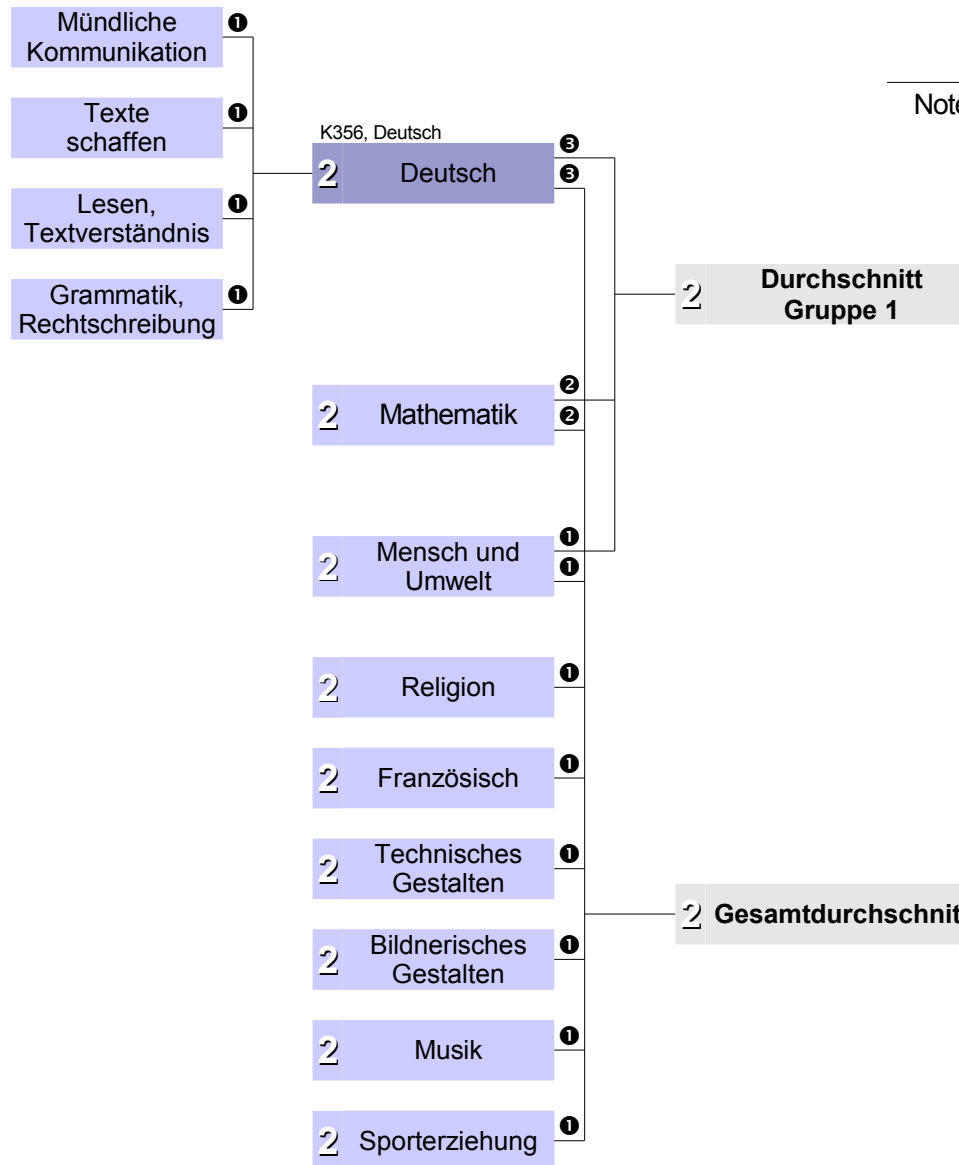

Notenberechnung

3. - 5. Klasse

2. Semester

Notenverwaltung für die Primarschulen des Kantons Wallis
<http://www.lothosoft.ch/notenverwaltung>

- Fach ■
- Jahresprüfung ■
- Zwischendurchschnitt ■
- Durchschnitt ■
- Gewichtung ●