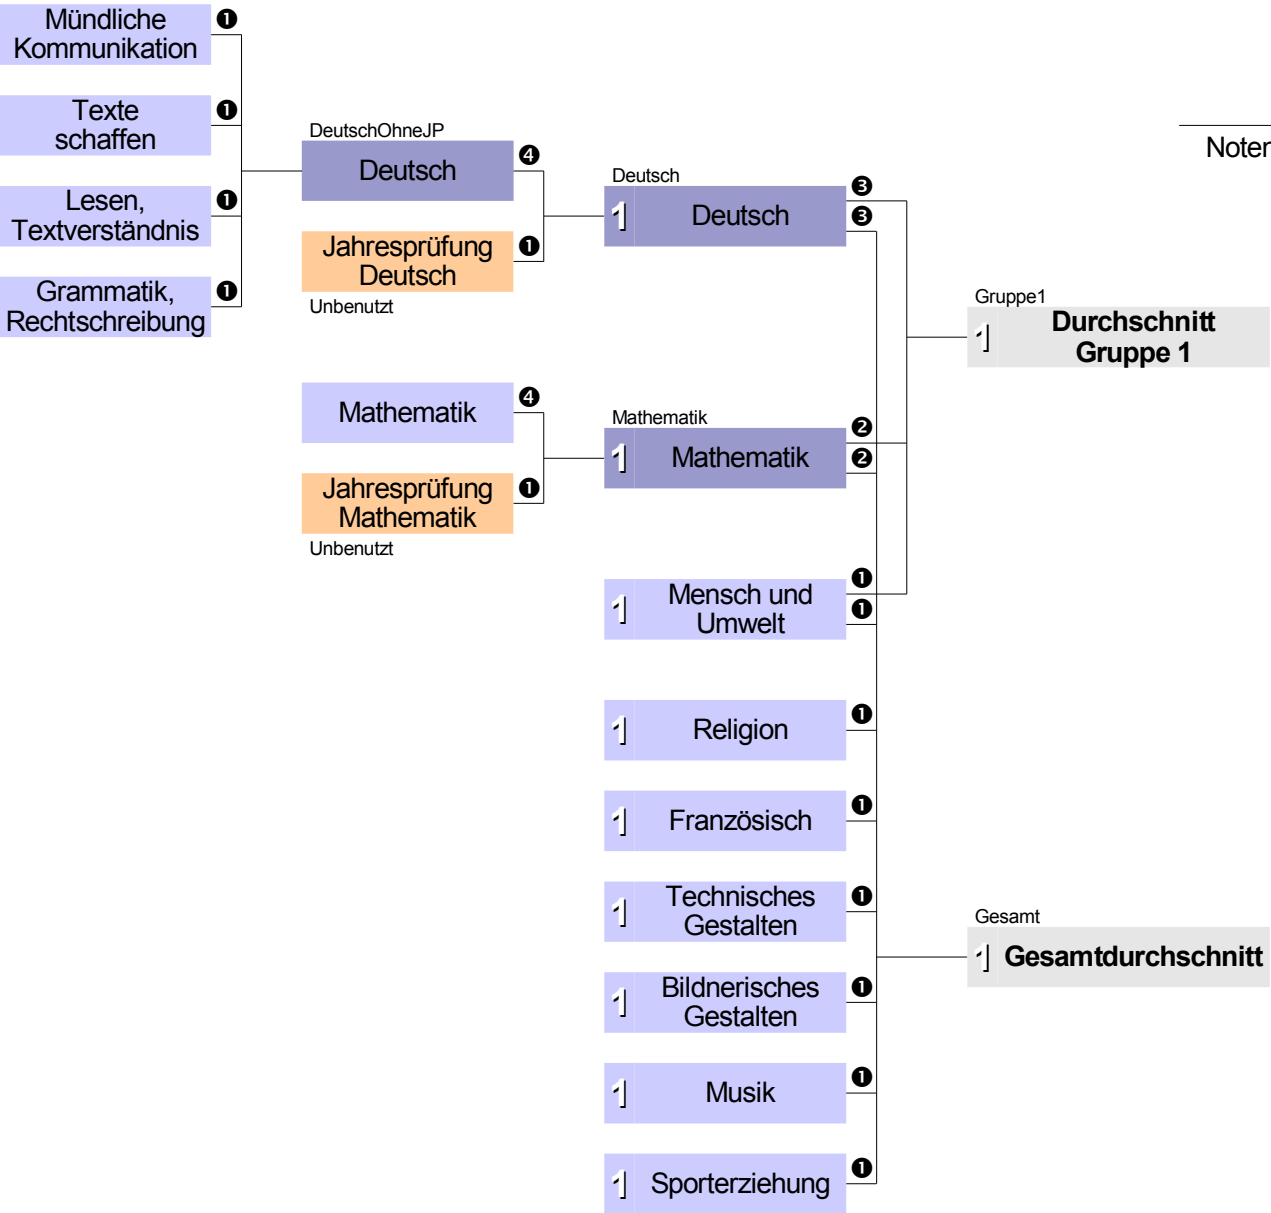

Notenberechnung 3. - 6. Klasse 1. Semester

Notenverwaltung für die Primarschulen des Kantons Wallis
<http://www.lothosoft.ch/notenverwaltung>

Fach ■
 Jahresprüfung ■
 Zwischendurchschnitt ■
 Durchschnitt ■
 Gewichtung ⓪

Notenberechnung

3. - 6. Klasse

2. Semester

Notenverwaltung für die Primarschulen des Kantons Wallis
<http://www.lothosoft.ch/notenverwaltung>

- Fach ■
- Jahresprüfung ■
- Zwischendurchschnitt ■
- Durchschnitt ■
- Gewichtung ⓪