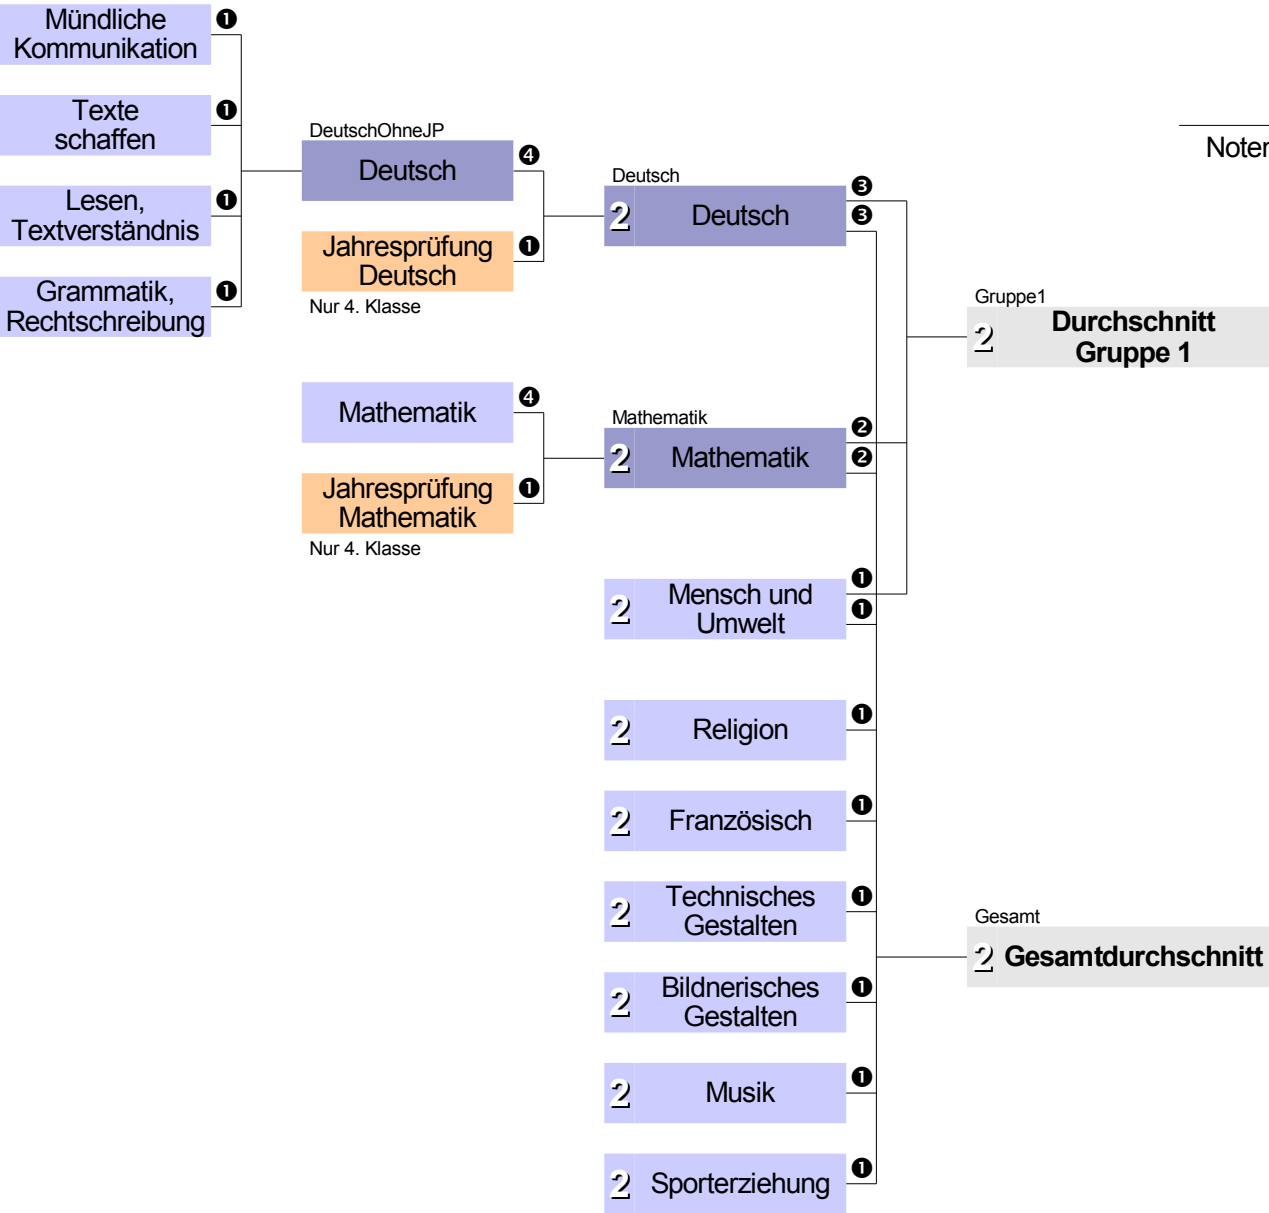

Notenberechnung

3. - 6. Klasse

2. Semester

Notenverwaltung für die Primarschulen des Kantons Wallis
<http://www.lothosoft.ch/notenverwaltung>

- Fach ■
- Jahresprüfung ■
- Zwischendurchschnitt ■
- Durchschnitt ■
- Gewichtung ⓪